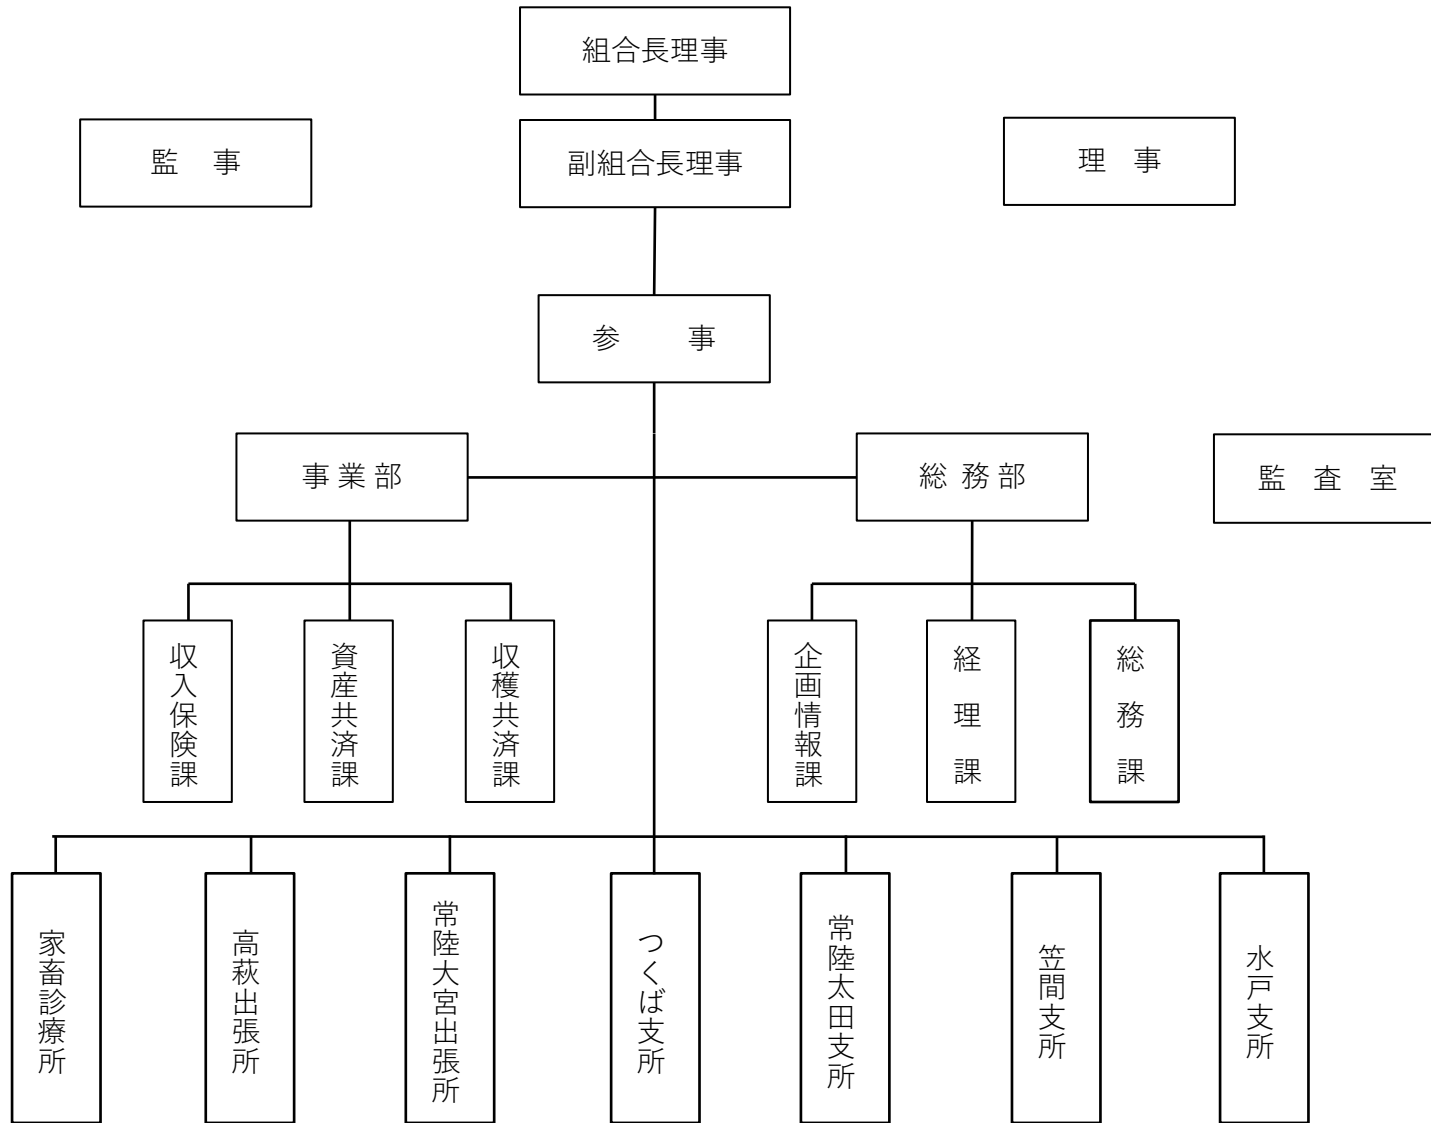

いばらき広域農業共済組合 機構図

令和5年4月1日現在

※ 事業部は、水戸支所を兼務